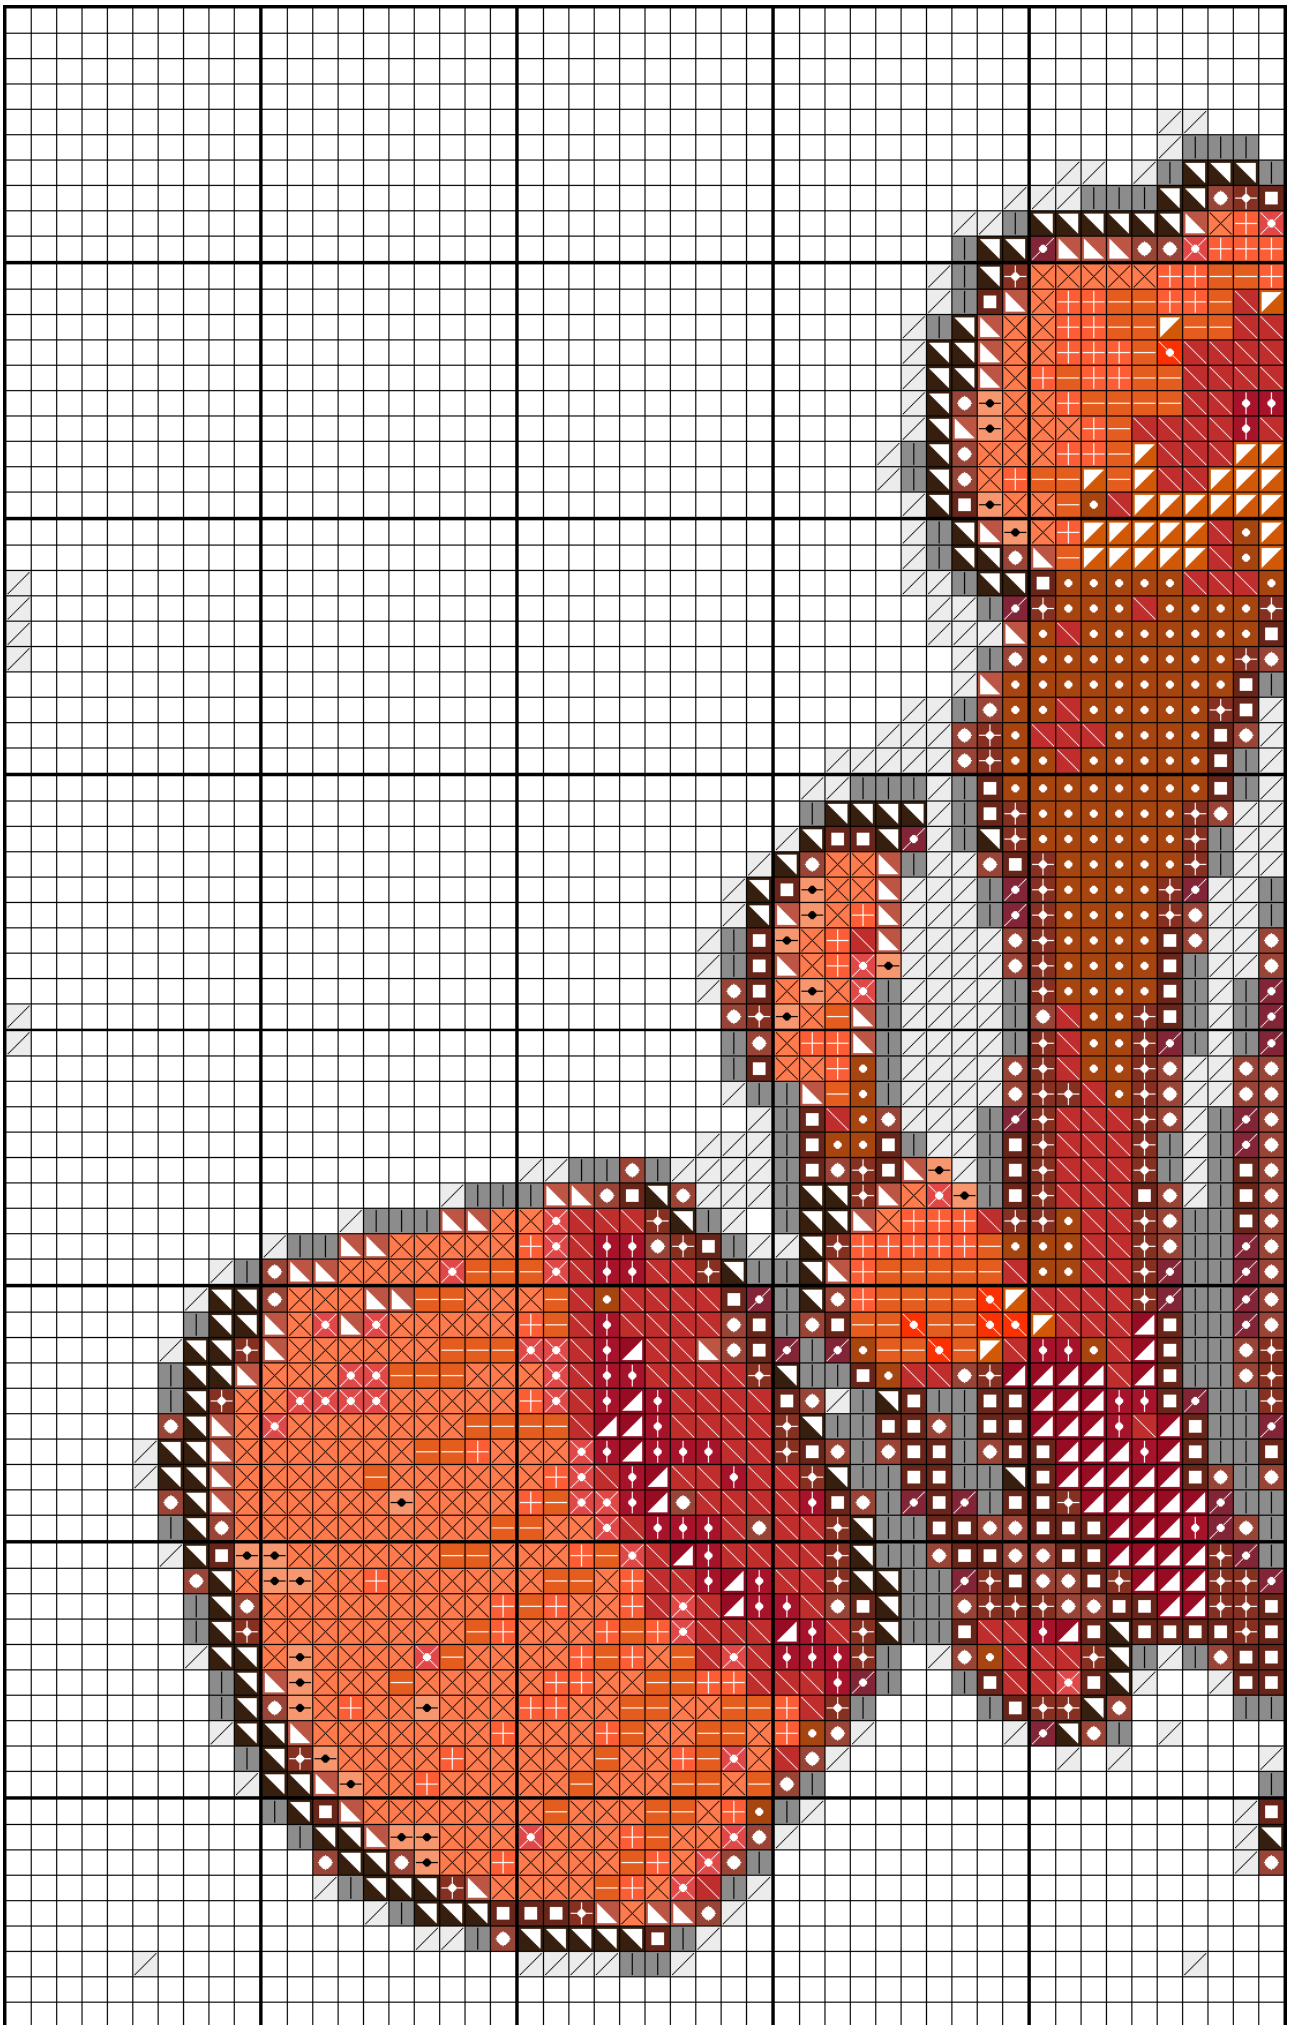

Foto naar borduurpatroon

Site: www.fotonaarborduurpatroon.be

Email: foto.naar.borduurpatroon@gmail.com

Dit patroon is gratis te downloaden op www.fotonaarborduurpatroon.be

□0000
⊠0947
▧0762
▨0347
⊕0608
▬0720
▯0414
◼0919
◼0355
◻3857
◼0938
◼3830
◼0816
◼0900
◼3777
◼0722
◼0498
◼0350
◼0902
◼0606

□0000
⊠0947
▧0762
▨0347
⊕0608
▬0720
▯0414
◼0919
◼0355
◻3857
◼0938
◼3830
◼0816
◼0900
◼3777
◼0722
◼0498
◼0350
◼0902
◼0606

Documentatie:

Breedte resultaat: 100 steken = 18.2 cm
Hoogte resultaat: 79 steken = 14.4 cm
Kruisjes per cm: 5.5
Totaal aantal steken: 7900 steken
Gebruikt aantal kleuren: 20 kleuren

Gebruikte kleuren:

- 1) DMC 0000 x 004216 steken, zonder icoon (wit)
- 2) DMC 0947 x 000571 steken, met icoon
- 3) DMC 0762 x 000400 steken, met icoon
- 4) DMC 0347 x 000347 steken, met icoon
- 5) DMC 0608 x 000308 steken, met icoon
- 6) DMC 0720 x 000289 steken, met icoon
- 7) DMC 0414 x 000286 steken, met icoon
- 8) DMC 0919 x 000212 steken, met icoon
- 9) DMC 0355 x 000176 steken, met icoon
- 10) DMC 3857 x 000174 steken, met icoon
- 11) DMC 0938 x 000170 steken, met icoon
- 12) DMC 3830 x 000129 steken, met icoon
- 13) DMC 0816 x 000126 steken, met icoon
- 14) DMC 0900 x 000120 steken, met icoon
- 15) DMC 3777 x 000114 steken, met icoon
- 16) DMC 0722 x 000085 steken, met icoon
- 17) DMC 0498 x 000060 steken, met icoon
- 18) DMC 0350 x 000059 steken, met icoon
- 19) DMC 0902 x 000048 steken, met icoon
- 20) DMC 0606 x 000010 steken, met icoon