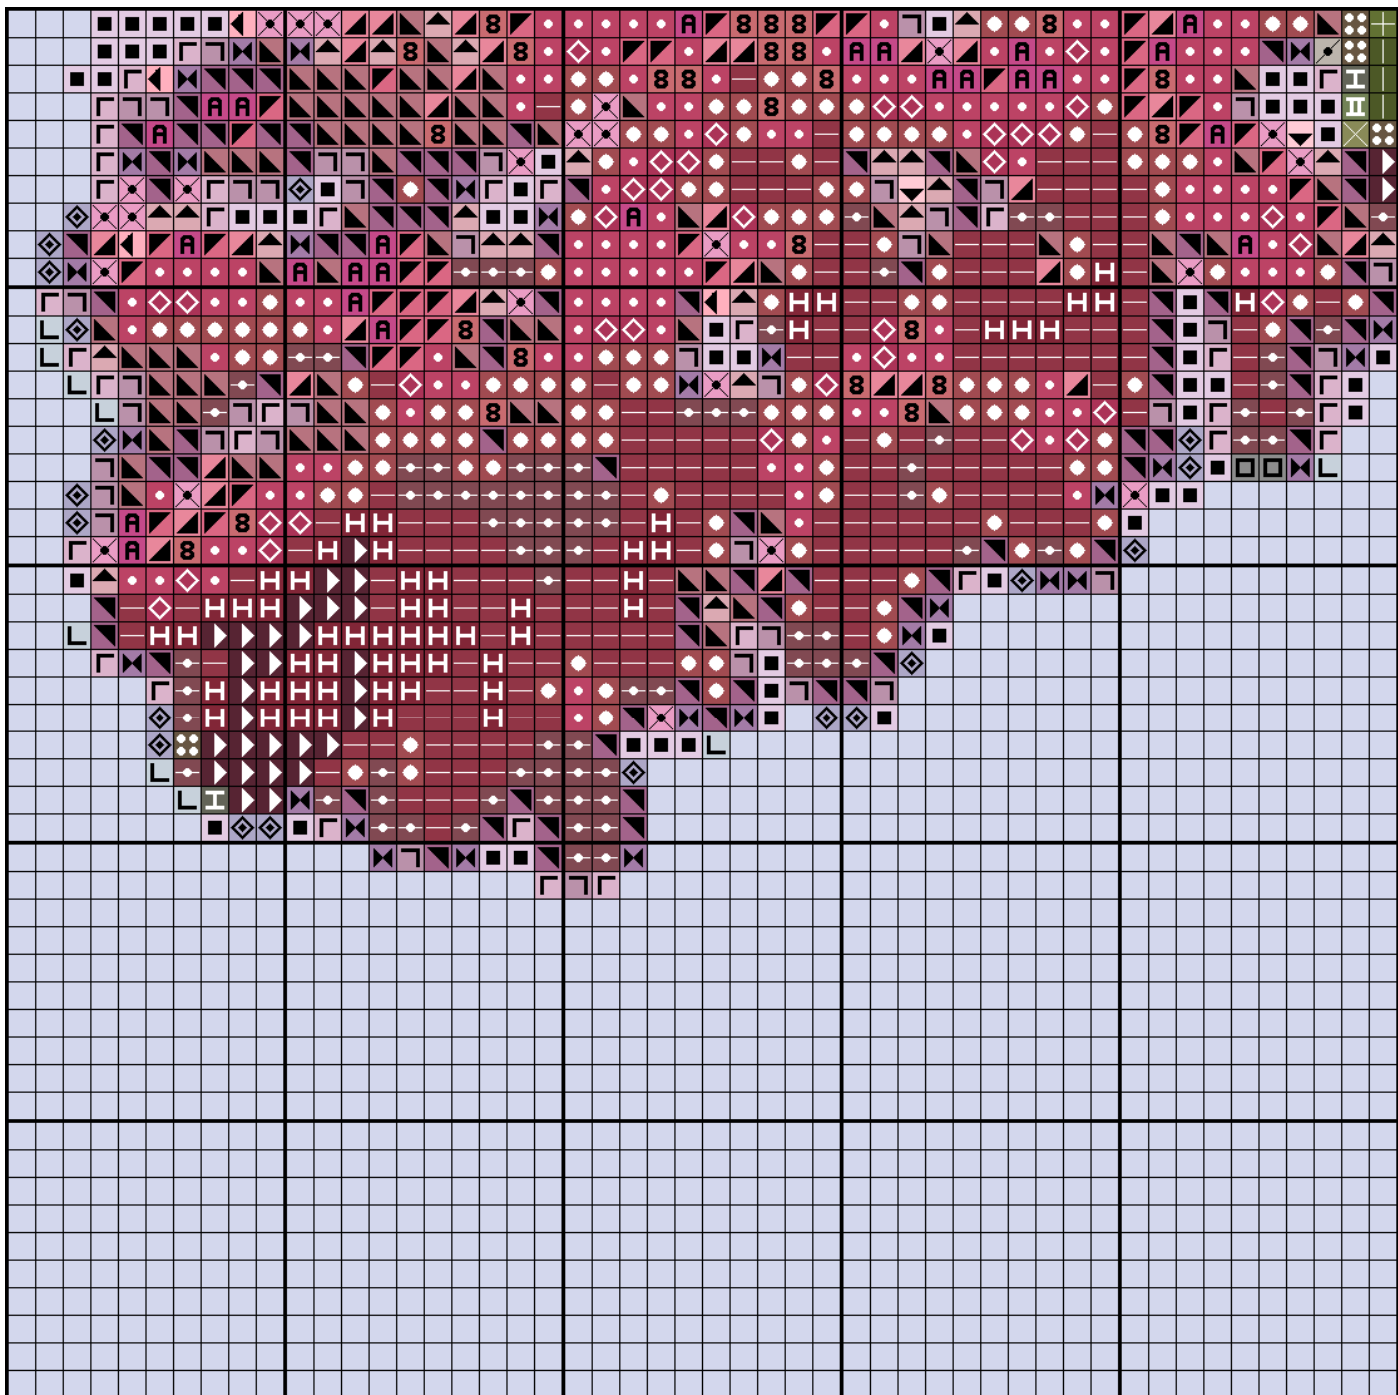

RIJ 0001 - KOLOM 0001

RIJ 0001 - KOLOM 0002

RIJ 0002 - KOLOM 0001

RIJ 0002 - KOLOM 0002

 3747	 3752
 3011	 3836
 0469	 0554
 3012	 0453
 0937	 0414
 0777	 0535
 0936	 0902
 3350	 3363
 3721	 3607
 0211	 3687
 0553	 3799
 0316	 0209
 3733	 3803
 3731	 0340
 0580	 3727
 0315	 3708
 3053	 0154
 3608	 0604
 0648	 0839
 0471	 0934

RIJ 0001 - KOLOM 0001

RIJ 0001 - KOLOM 0002

RIJ0002 - KOLOM 0001

RIJ 0002 - KOLOM 0002

Documentatie:

Breedte resultaat: 100 steken = 20.0 cm
Hoogte resultaat: 100 steken = 20.0 cm
Kruisjes per cm: 5
Totaal aantal steken: 10000 steken
Gebruikt aantal kleuren: 40 kleuren