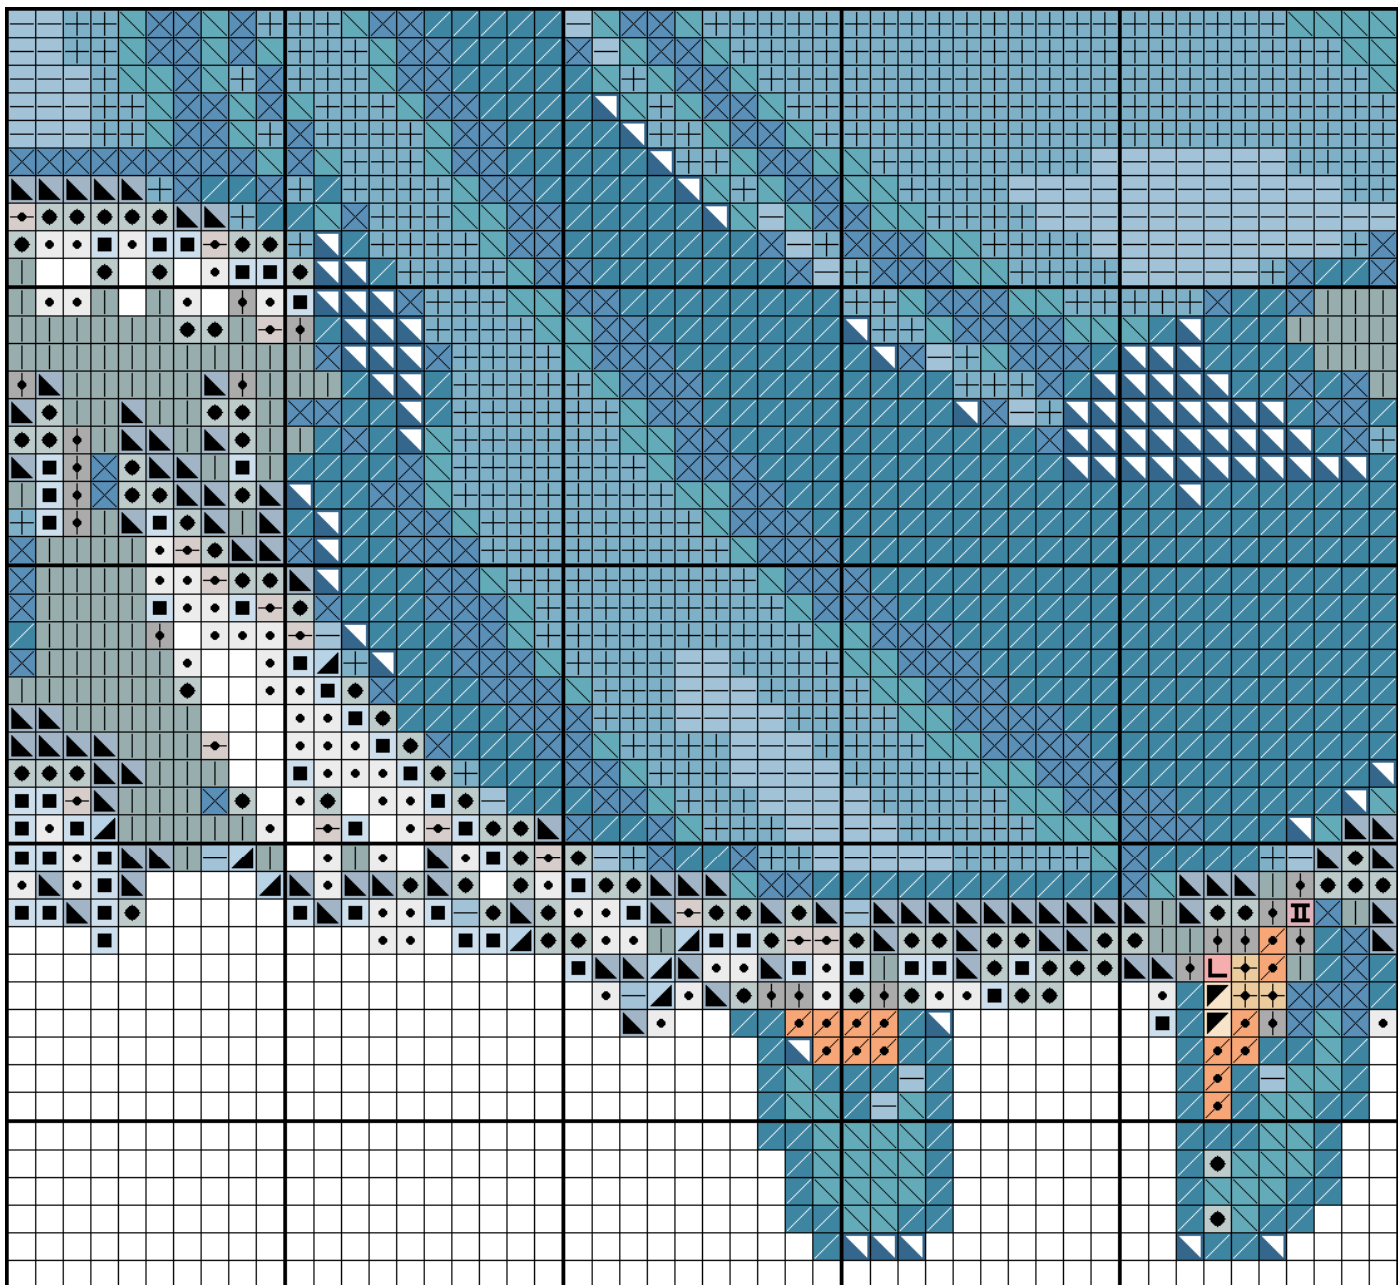

RIJ0001 - KOLOM 0002

RIJ0002 - KOLOM 0001

RIJ0002 - KOLOM 0002

RIJ0002 - KOLOM 0003

RIJ 0002 - KOLOM 0004

..

RIJ0003 - KOLOM 0001

RIJ0003 - KOLOM 0002

RIJ0002 - KOLOM 0002

RIJ0002 - KOLOM 0003

RIJ 0002 - KOLOM 0004

RIJ0003 - KOLOM 0001

RIJ0003 - KOLOM 0002

RIJ 0003 - KOLOM 0003

Documentatie:

Breedte resultaat: 166 steken = 27.7 cm
Hoogte resultaat: 166 steken = 27.7 cm
Kruisjes per cm: 6
Totaal aantal steken: 27556 steken
Gebruikt aantal kleuren: 30 kleuren

Gebruikte kleuren:

- 1) DMC 0000 x 016407 steken, zonder icoon
- 2) DMC 0322 x 002374 steken, met icoon
- 3) DMC 3760 x 001722 steken, met icoon
- 4) DMC 0807 x 001485 steken, met icoon
- 5) DMC 0519 x 001414 steken, met icoon
- 6) DMC 0813 x 000773 steken, met icoon
- 7) DMC 0926 x 000474 steken, met icoon
- 8) DMC 0762 x 000412 steken, met icoon
- 9) DMC 0927 x 000411 steken, met icoon
- 10) DMC 3841 x 000389 steken, met icoon
- 11) DMC 0312 x 000384 steken, met icoon
- 12) DMC 0932 x 000263 steken, met icoon
- 13) DMC 3325 x 000209 steken, met icoon
- 14) DMC 0739 x 000121 steken, met icoon
- 15) DMC 0738 x 000085 steken, met icoon
- 16) DMC 0453 x 000083 steken, met icoon
- 17) DMC 0318 x 000066 steken, met icoon
- 18) DMC 0828 x 000061 steken, met icoon
- 19) DMC 0402 x 000058 steken, met icoon
- 20) DMC 0977 x 000056 steken, met icoon
- 21) DMC 0760 x 000055 steken, met icoon
- 22) DMC 0726 x 000055 steken, met icoon
- 23) DMC 0725 x 000044 steken, met icoon
- 24) DMC 0741 x 000035 steken, met icoon
- 25) DMC 3822 x 000031 steken, met icoon
- 26) DMC 0223 x 000029 steken, met icoon
- 27) DMC 0948 x 000029 steken, met icoon
- 28) DMC 0778 x 000019 steken, met icoon
- 29) DMC 0924 x 000007 steken, met icoon
- 30) DMC 3031 x 000005 steken, met icoon