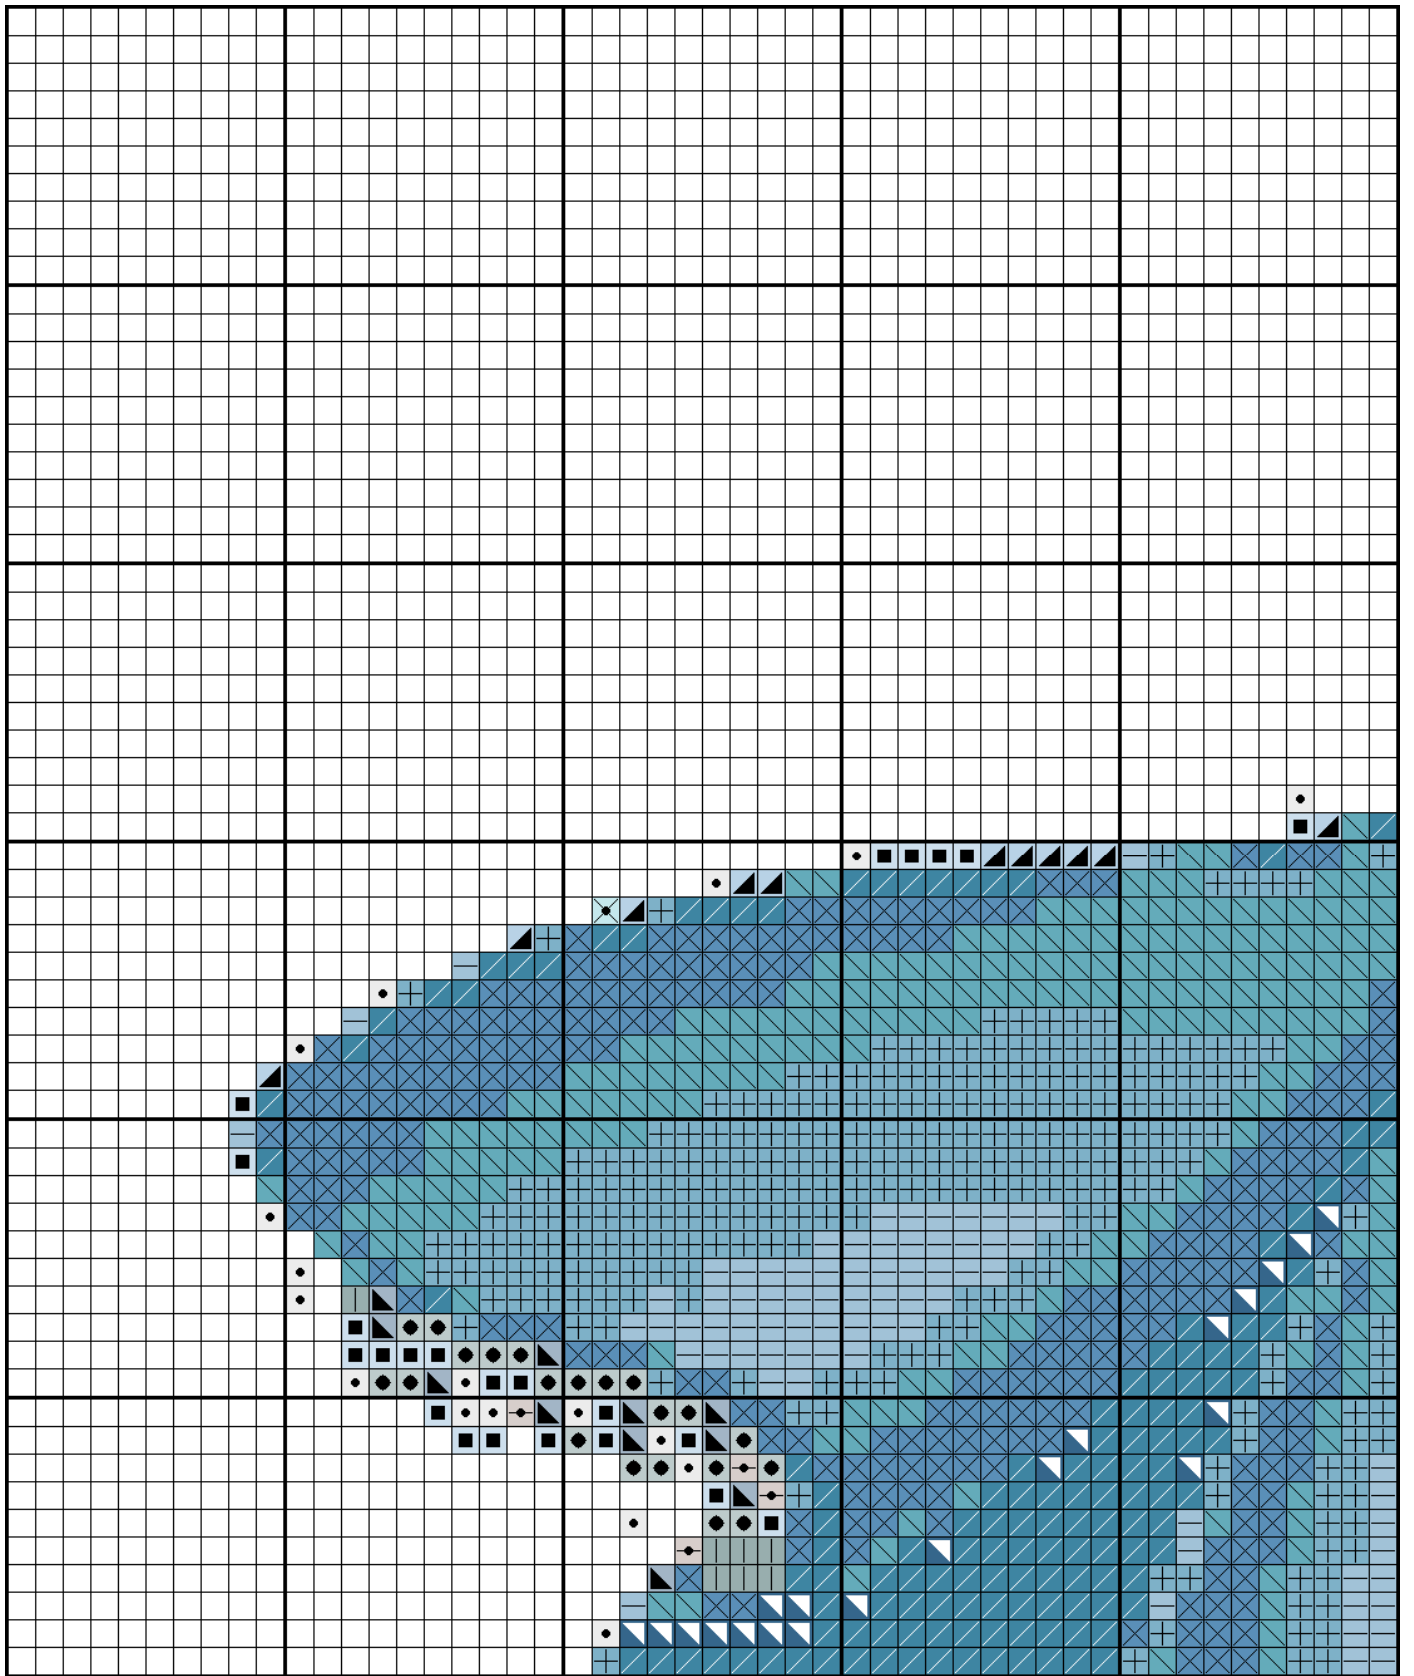

Foto naar borduurpatroon

Site: www.fotonaarborduurpatroon.be

Email: foto.naar.borduurpatroon@gmail.com

Assepoester

	0000		0453
	0322		0318
	3760		0828
	0807		0402
	0519		0977
	0813		0760
	0926		0726
	0762		0725
	0927		0741
	3841		3822
	0312		0223
	0932		0948
	3325		0778
	0739		0924
	0738		3031

RIJ0001 - KOLOM 0002

RIJ0002 - KOLOM 0001

RIJ0002 - KOLOM 0002

RIJ0002 - KOLOM 0003

RIJ 0002 - KOLOM 0004

..

RIJ0003 - KOLOM 0001

RIJ0003 - KOLOM 0002

RIJ0002 - KOLOM 0002

RIJ0002 - KOLOM 0003

RIJ 0002 - KOLOM 0004

RIJ0003 - KOLOM 0001

RIJ0003 - KOLOM 0002

RIJ 0003 - KOLOM 0003

Documentatie:

Breedte resultaat: 166 steken = 27.7 cm
Hoogte resultaat: 166 steken = 27.7 cm
Kruisjes per cm: 6
Totaal aantal steken: 27556 steken
Gebruikt aantal kleuren: 30 kleuren