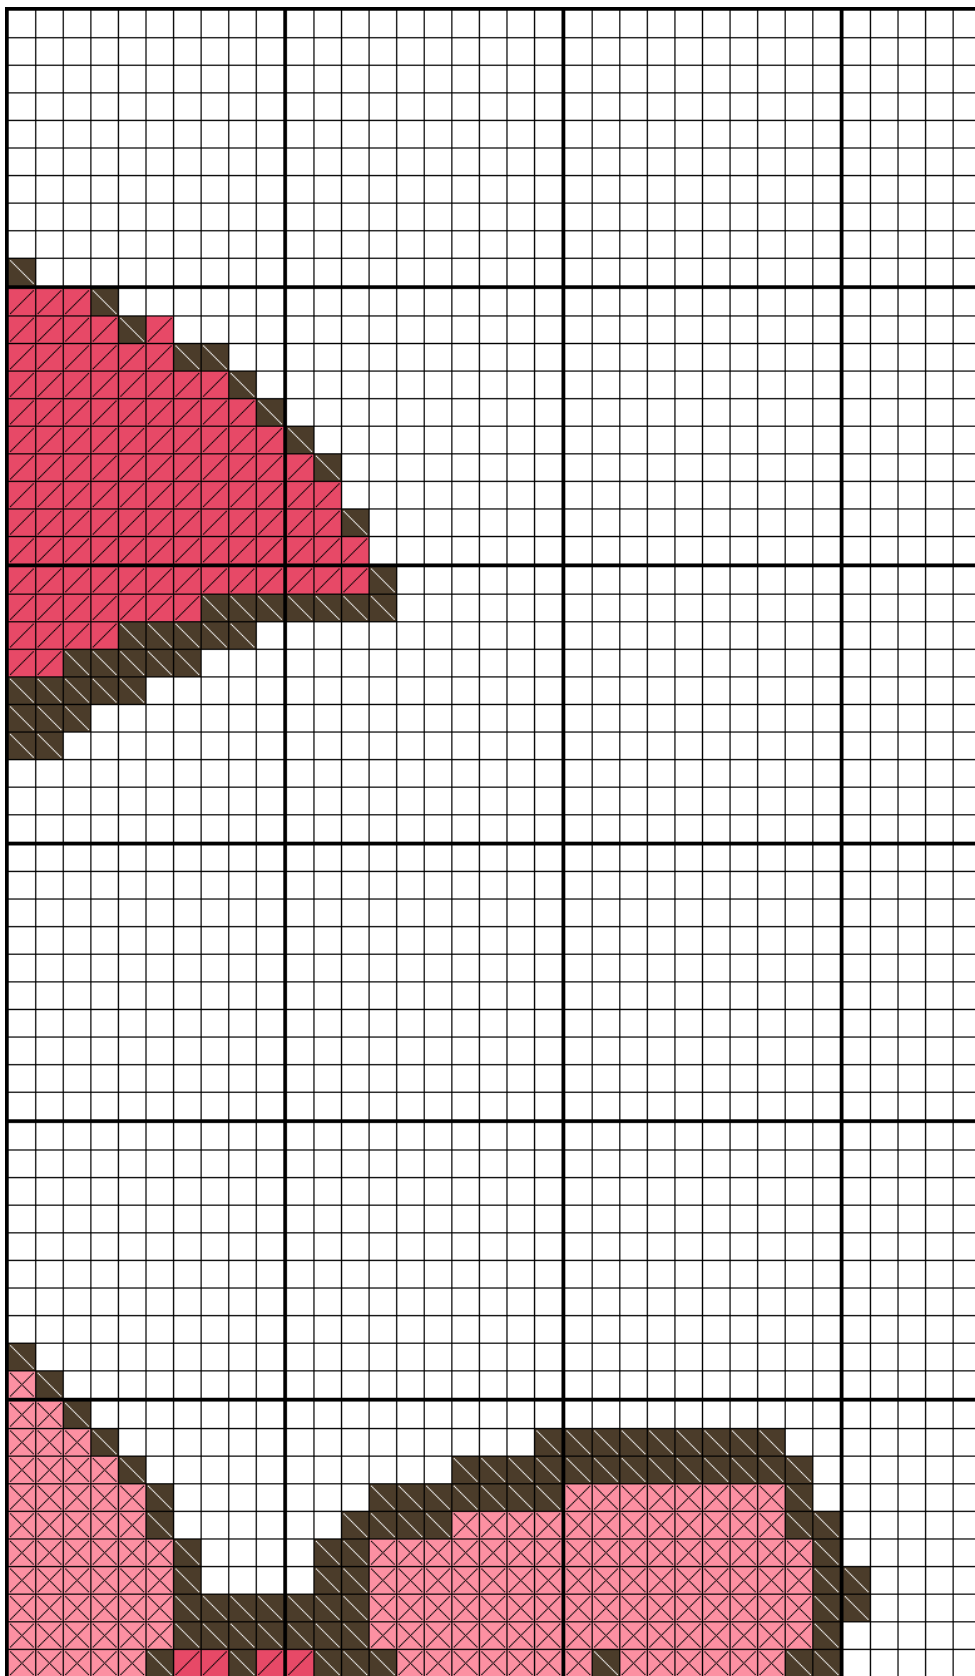

# Foto naar borduurpatroon

Site: [www.fotonaarborduurpatroon.be](http://www.fotonaarborduurpatroon.be)

Email: [foto.naar.borduurpatroon@gmail.com](mailto:foto.naar.borduurpatroon@gmail.com)

RIJ0001 - KOLOM 0001

RIJ0001 - KOLOM 0002

RIJ0002 - KOLOM 0001

RIJ0002 - KOLOM 0002

RIJ0001 - KOLOM 0001

RIJ0001 - KOLOM 0002

RIJ0002 - KOLOM 0001

RIJ0002 - KOLOM 0002

### **Documentatie:**

Breedte resultaat: 85 steken = 14.2 cm  
Hoogte resultaat: 103 steken = 17.2 cm  
Kruisjes per cm: 6  
Totaal aantal steken: 8755 steken  
Gebruikt aantal kleuren: 4 kleuren

#### Gebruikte kleuren:

- 1) DMC 0000 x 005749 steken, zonder icoon
- 2) DMC 0893 x 001202 steken, met icoon
- 3) DMC 3801 x 000936 steken, met icoon
- 4) DMC 3031 x 000868 steken, met icoon