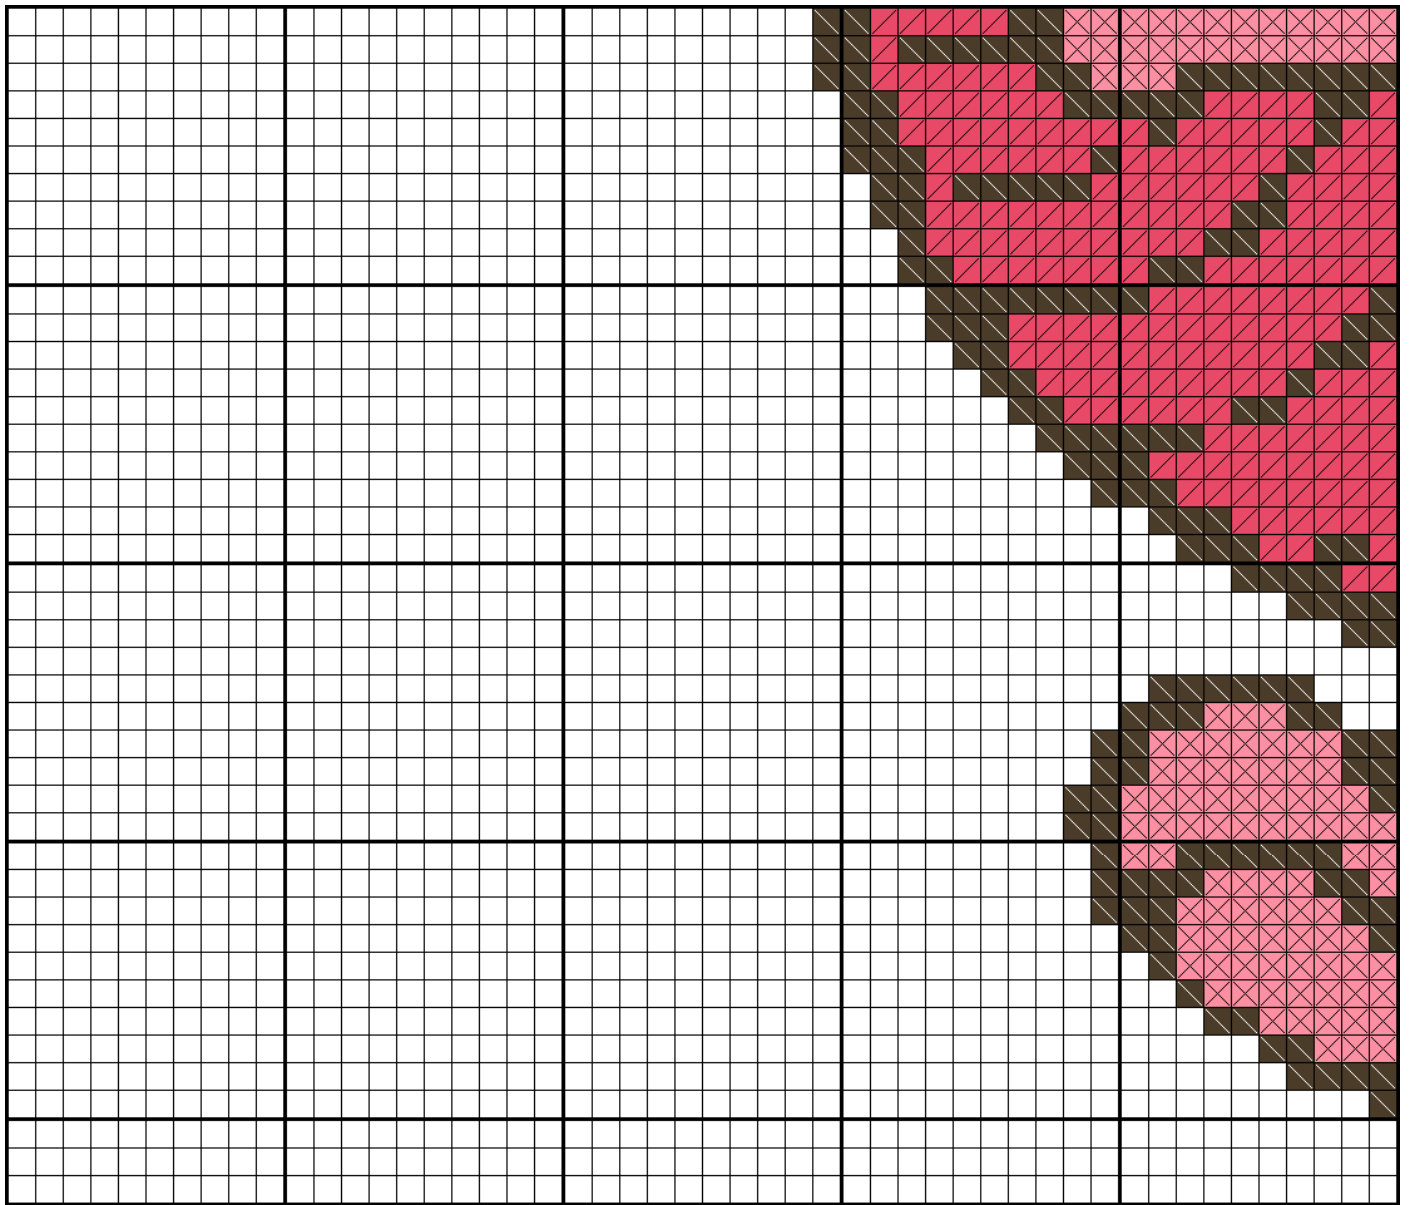

RIJ0002 - KOLOM 0001