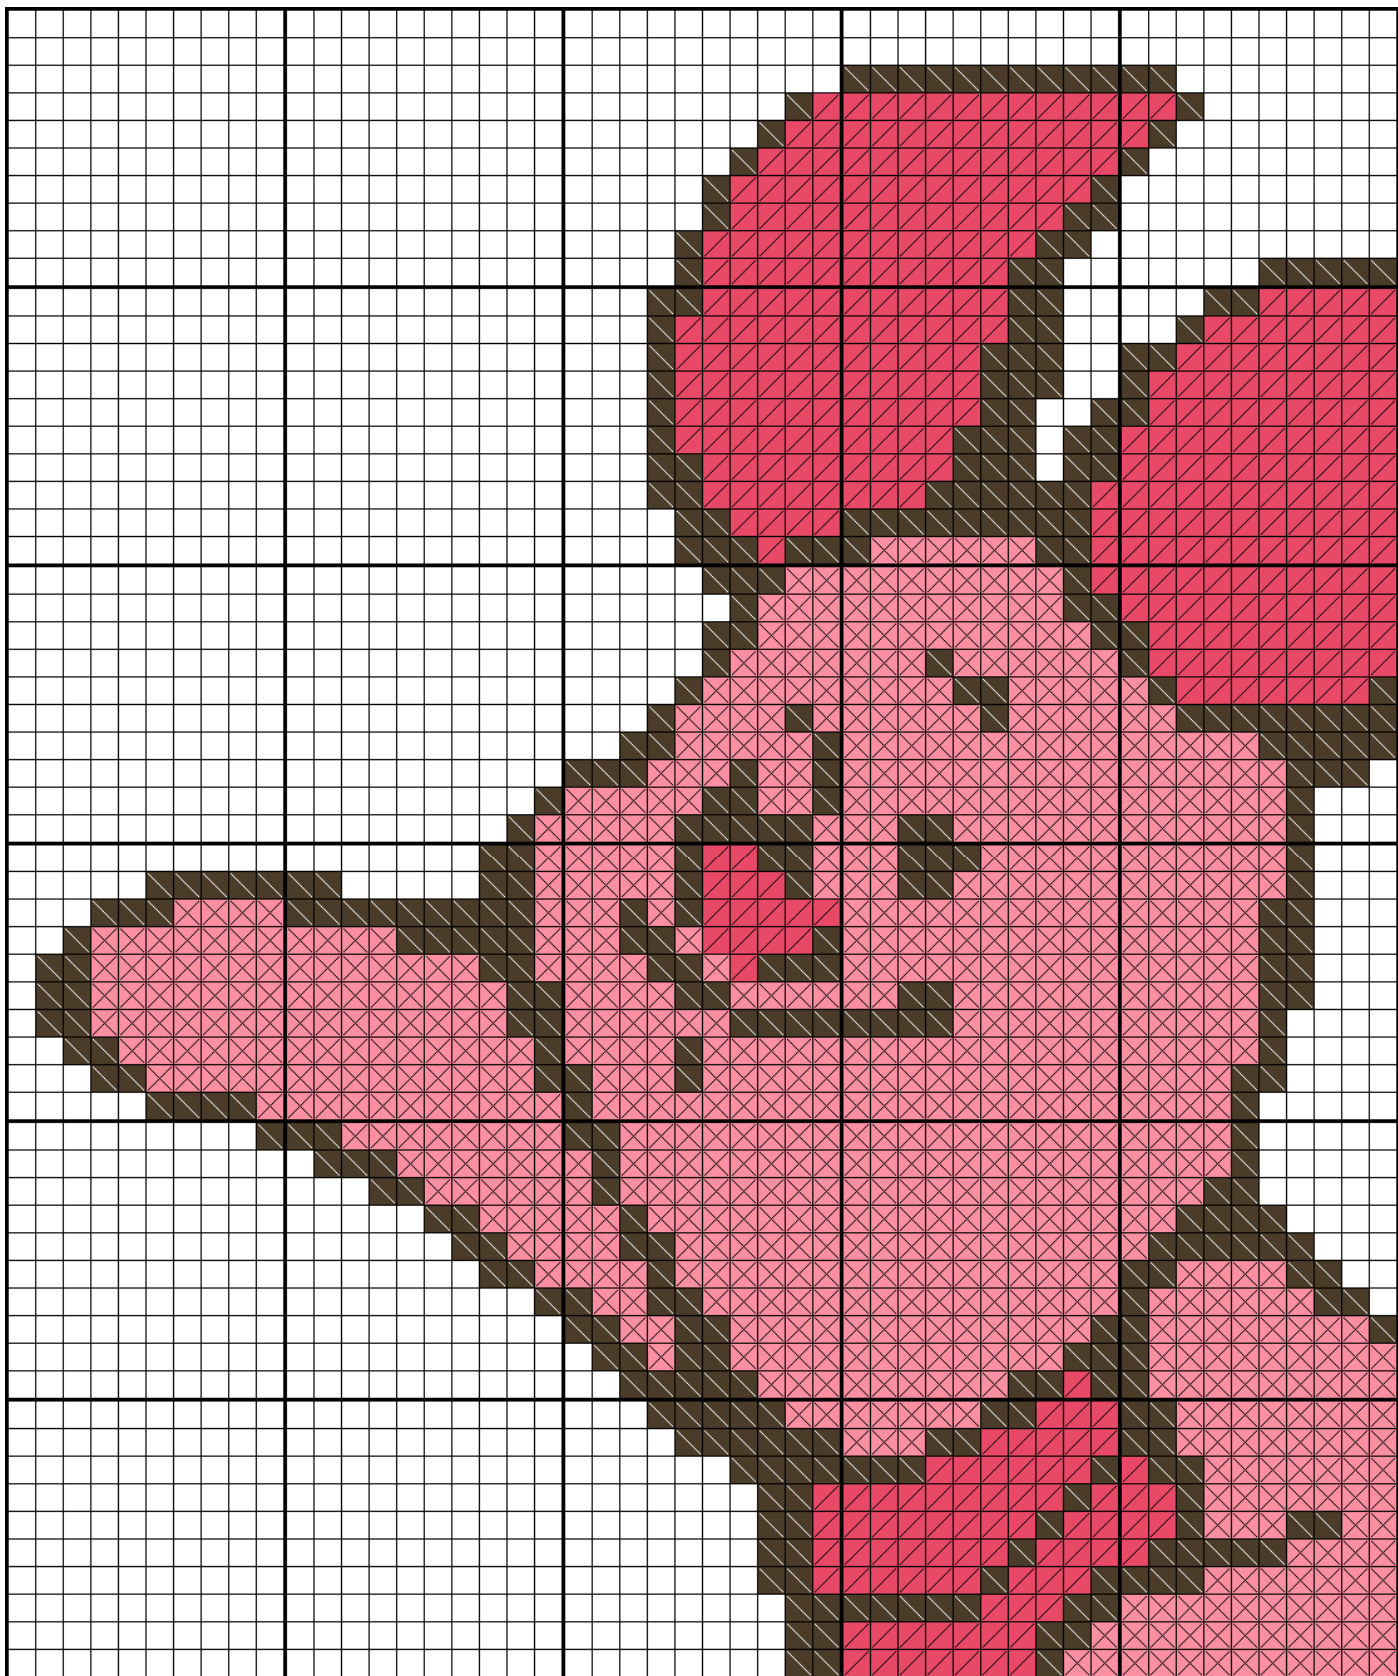

# Foto naar borduurpatroon

Site: [www.fotonaarborduurpatroon.be](http://www.fotonaarborduurpatroon.be)

Email: [foto.naar.borduurpatroon@gmail.com](mailto:foto.naar.borduurpatroon@gmail.com)

RIJ0001 - KOLOM 0001

### **Documentatie:**

Breedte resultaat: 85 steken = 14.2 cm  
Hoogte resultaat: 103 steken = 17.2 cm  
Kruisjes per cm: 6  
Totaal aantal steken: 8755 steken  
Gebruikt aantal kleuren: 4 kleuren

#### Gebruikte kleuren:

- 1) DMC 0000 x 005749 steken, zonder icoon
- 2) DMC 0893 x 001202 steken, met icoon
- 3) DMC 3801 x 000936 steken, met icoon
- 4) DMC 3031 x 000868 steken, met icoon