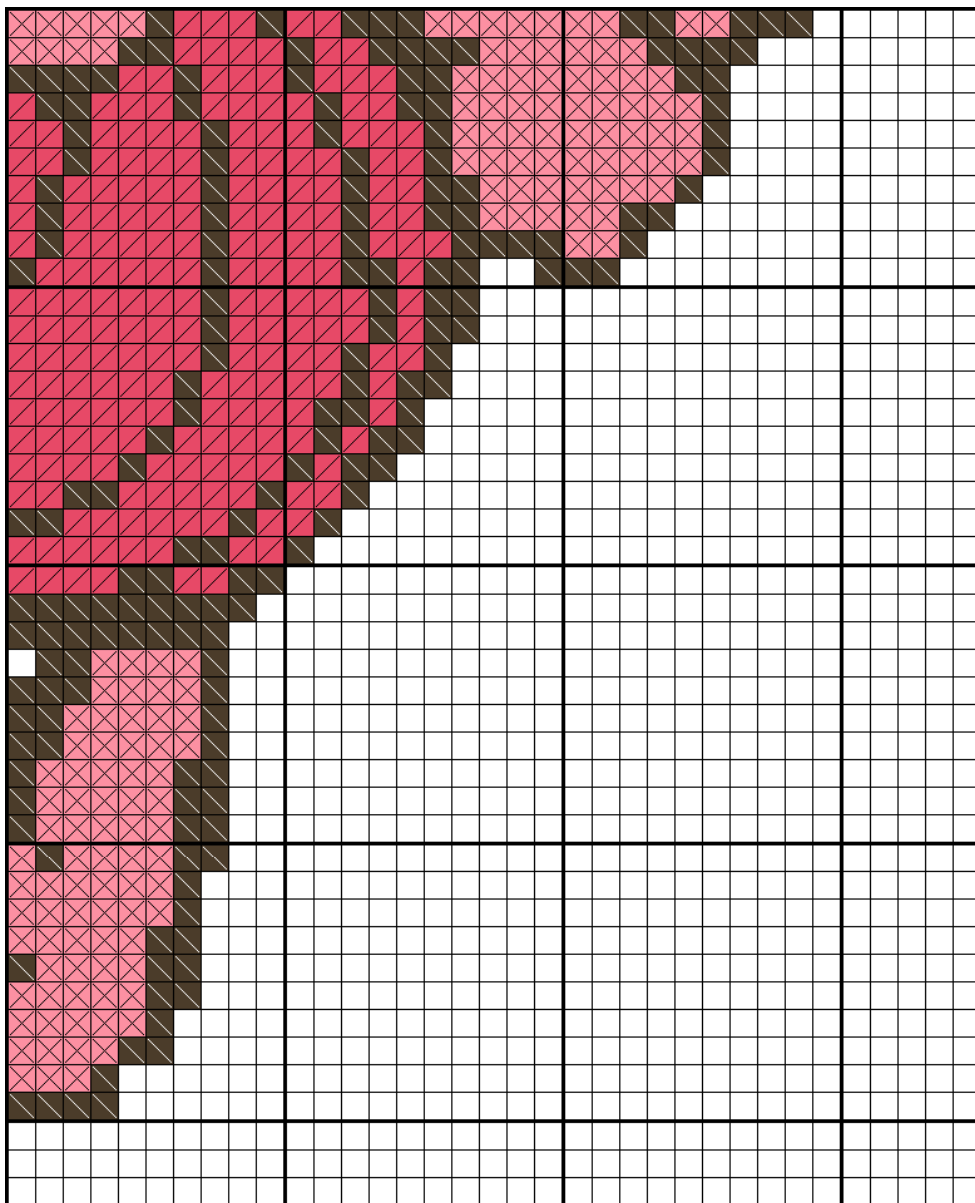

# Foto naar borduurpatroon

Site: [www.fotonaarborduurpatroon.be](http://www.fotonaarborduurpatroon.be)

Email: [foto.naar.borduurpatroon@gmail.com](mailto:foto.naar.borduurpatroon@gmail.com)

RIJ0001 - KOLOM 0001

RIJ0001 - KOLOM 0002

RIJ0002 - KOLOM 0001

RIJ0002 - KOLOM 0002

RIJ0001 - KOLOM 0001

RIJ0001 - KOLOM 0002

RIJ0002 - KOLOM 0001

RIJ0002 - KOLOM 0002

### **Documentatie:**

Breedte resultaat: 85 steken = 14.2 cm  
Hoogte resultaat: 103 steken = 17.2 cm  
Kruisjes per cm: 6  
Totaal aantal steken: 8755 steken  
Gebruikt aantal kleuren: 4 kleuren

#### Gebruikte kleuren:

- 1) DMC 0000 x 005749 steken, zonder icoon
- 2) DMC 0893 x 001202 steken, met icoon
- 3) DMC 3801 x 000936 steken, met icoon
- 4) DMC 3031 x 000868 steken, met icoon